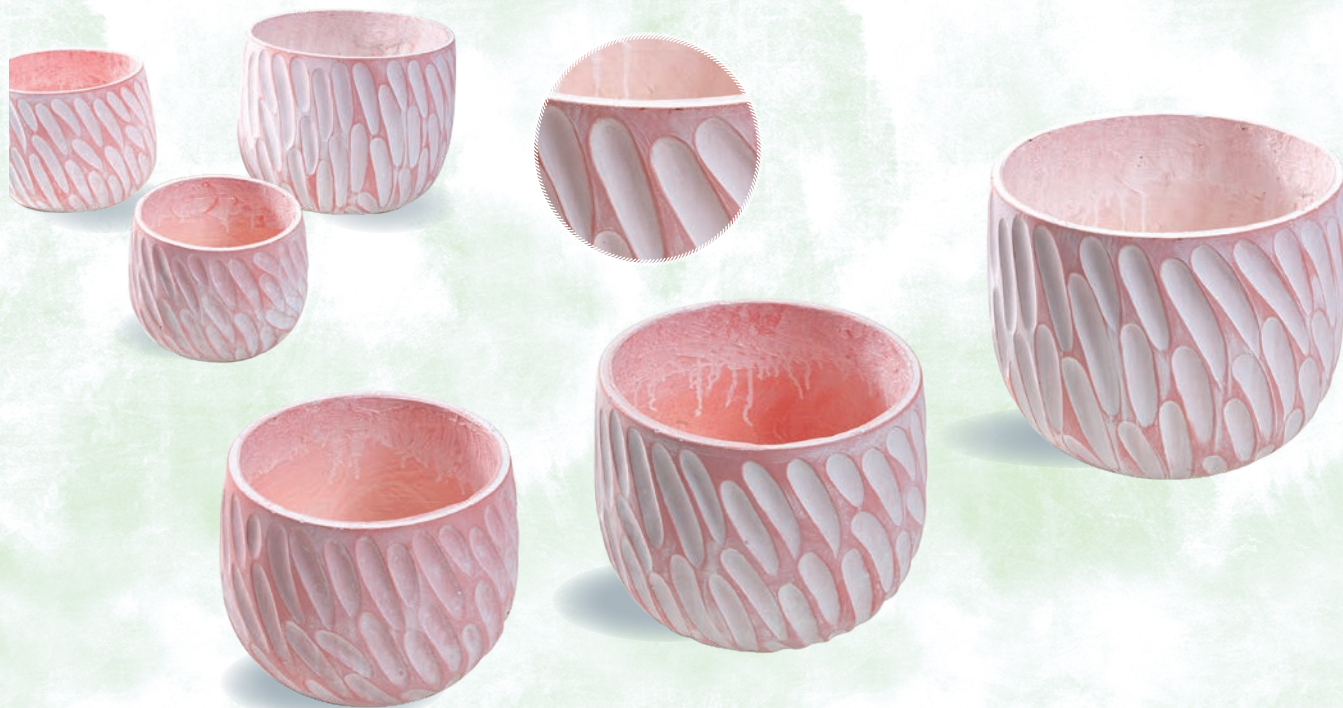

XS21001-1	XS21001-2	XS21001-3	品番
¥9000◎ (税抜) ¥9900 (税込)	¥7500◎ (税抜) ¥8250 (税込)	¥5500◎ (税抜) ¥6050 (税込)	上代
42×42×31	33×33×26	26×26×19	SIZE (単位 : cm)
 4562410677945	 4562410677952	 4562410677969	barcord