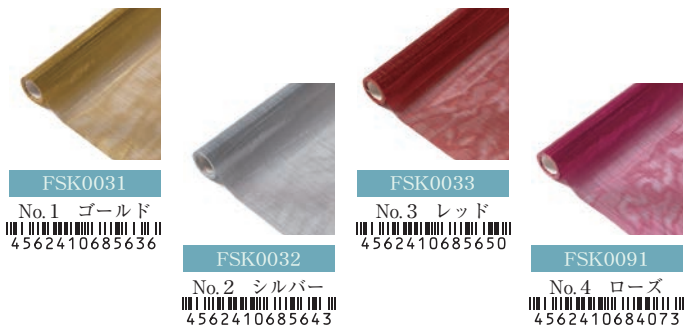

FSK0031
No.1 ゴールド
4562410685636

FSK0032
No.2 シルバー
4562410685643

FSK0033
No.3 レッド
4562410685650

FSK0091
No.4 ローズ
4562410684073