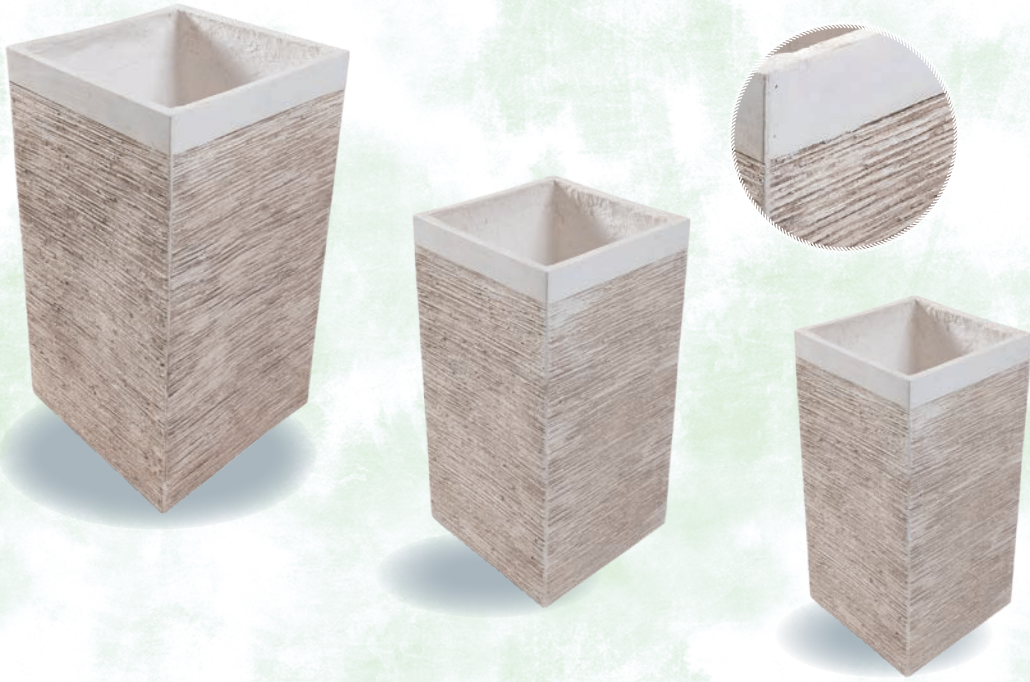

品番	2020-2-1 大	2020-2-2 中	2020-2-3 小
上代	¥14000◎ (税抜) ¥15400 (税込)	¥12000◎ (税抜) ¥13200 (税込)	¥8500◎ (税抜) ¥9350 (税込)
SIZE (単位: cm)	34×34×64	28×28×57	23×23×50
barcord	 4562410676924	 4562410676931	 4562410676948