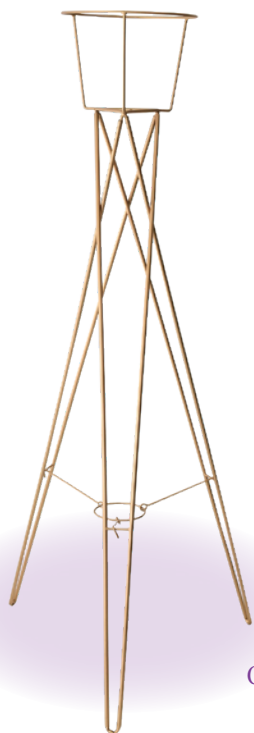

1 段用花かご（本体セット）

WRAPPING

SOAPFLOWER

KAKI

OTHERS

OUTLET

GOLD