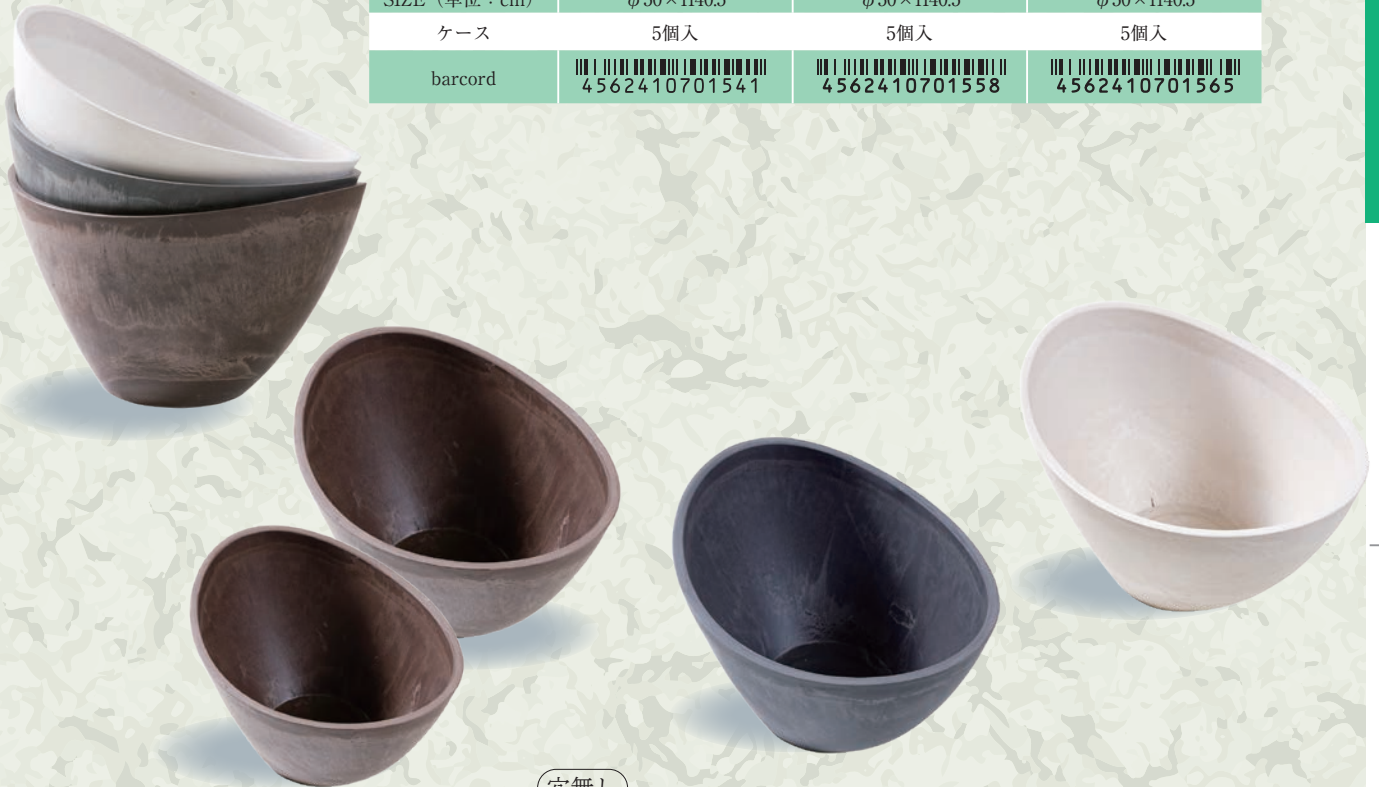

穴無し

品番	H-09YB41BROWN	H-09YB41GRAY	H-09YB41WHITE
上代	¥2800◎ (税抜) ¥3080 (税込)	¥2800◎ (税抜) ¥3080 (税込)	¥2800◎ (税抜) ¥3080 (税込)
SIZE (単位 : cm)	41×30×H23	41×30×H23	41×30×H23
ケース	7個入	7個入	7個入
barcord	 4562410701480	 4562410701497	 4562410701503

品番	H-09YB58BROWN	H-09YB58GRAY	H-09YB58WHITE
上代	¥5400◎ (税抜) ¥5940 (税込)	¥5400◎ (税抜) ¥5940 (税込)	¥5400◎ (税抜) ¥5940 (税込)
SIZE (単位 : cm)	58×41.6×H33	58×41.6×H33	58×41.6×H33
ケース	4個入	4個入	4個入
barcord	 4562410701510	 4562410701527	 4562410701534