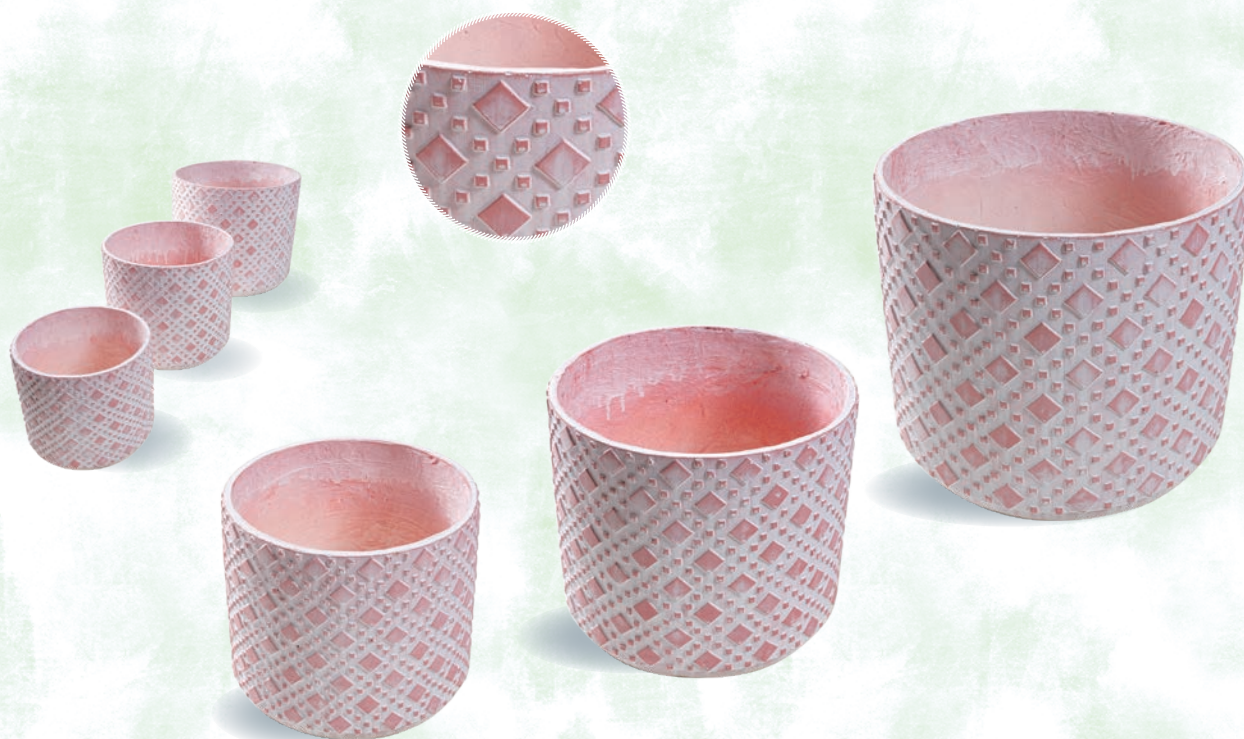

品番	XS21002-1	XS21002-2	XS21002-3
上代	¥9000◎ (税抜) ¥9900 (税込)	¥7500◎ (税抜) ¥8250 (税込)	¥5500◎ (税抜) ¥6050 (税込)
SIZE (単位 : cm)	40×40×35	32×32×28	25×25×22
barcord	 4562410677976	 4562410677983	 4562410677990