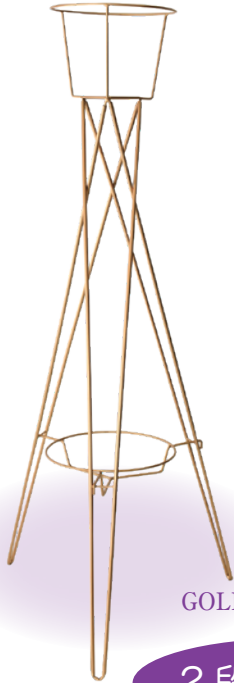

クロススタンド

秦貴オリジナルの「クロススタンド」

組み立てもバラすのも簡単。

保管にも場所を取らず、カモいらないので女性でも扱いやすい。(2段用パーツ別売り)

GOLD