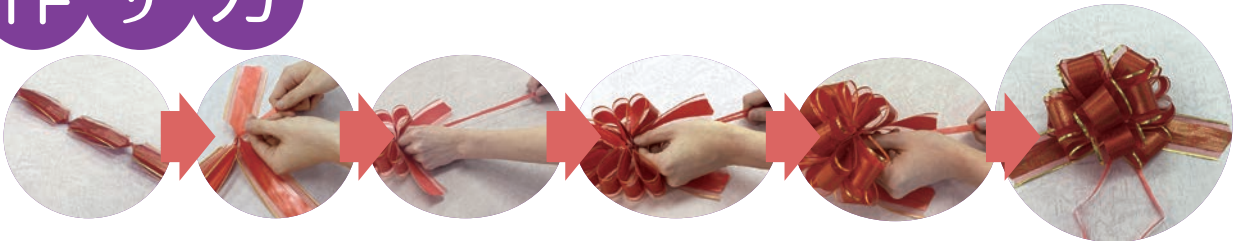

ワンタッチリボンフラアラー

リボンの形を簡単に作ることができます。
縁のゴールドやシルバーが、
リボンを豪華に見せてくれます。

各色共通

サイズ：約5cm×120cm

出来上がりサイズ：約15×18cm

素材：ポリエステル

上代：¥3000^⑧ (税抜) / パック

¥3300 (税込) / パック

1パック：20本入り

作り方

WSKF001

No.1 バニラ

4562410684493

WSKF002

No.2 ブラック

4562410684509